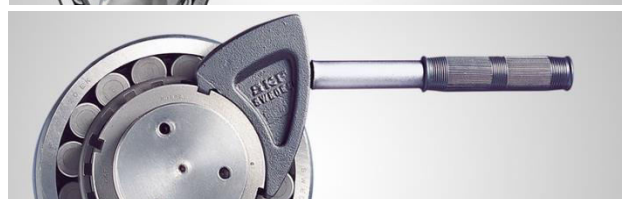

Alati i uređaji

NSK hidraulični radpcigeri za demontažu ležaja

NSK mehanički radpcigeri za demontažu ležaja

SKF hidraulični radpciger za demontažu ležaja

SKF mehanički radpcigeri za demontažu ležaja

NSK alat za montažu ležaja (inercioni čekić)

SKF alat za montažu i demontažu hilzni i KM matica

NSK indukcioni grejači za montažu ležaja

SKF indukciono grejači za montažu ležaja

NSK uređaj za podešavanje saosnosti vratila

SKF uređaj za podešavanje saosnosti vratila

SKF kalibrisani podmetači (shims)

SKF uređaj za kontrolu vibracija

NSK uređaj za podešavanje saosnosti remenica

OPTIBELT uređaj za podešavanje saosnosti remenica

OPTIBELT uređaj za proveru zategnutosti kaiša

OPTIBELT mehanički uređaj za proveru zategnutosti kaiša

Metar za merenje dužine klinastih kaiševa