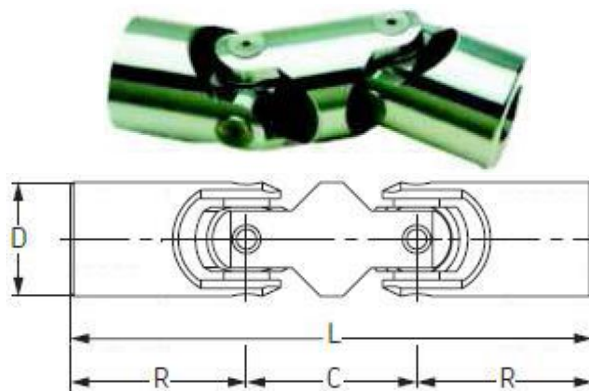

ZGLOBOVI - SKF proizvodnje

Oznaka	L	D	M ₀	Cena
	mm	mm	Nm	EUR
A10	38	10	13.5	12.70
A13	45	13	26	12.72
A16	52	16	45	12.77
A20	62	20	88	12.77
A25	74	25	180	13.35
A32	86	32	405	15.21
A40	108	40	860	17.00
A45	120	45	1250	20.68
A50	132	50	1730	27.40
A63	166	63	3400	36.49

Napomena: zglobovi nemaju izbušene rupe sa čeonih strana i one se buše po potrebi

ZGLOBOVI - DUPLI - SKF proizvodnje

Oznaka	L	D	R	C	M ₀	Cena
	mm	mm	mm	mm	Nm	EUR
B16	77	16	26	25	45	18.26
B20	92	20	31	30	88	20.09
B25	110	25	37	36	180	21.26
B32	133	32	43	47	405	24.35
B40	164	40	54	56	860	33.44
B45	183	45	60	63	1250	39.56
B50	202	50	66	70	1730	47.47
B63	250	63	83	84	3400	54.77

Napomena: zglobovi nemaju izbušene rupe sa čeonih strana i one se buše po potrebi