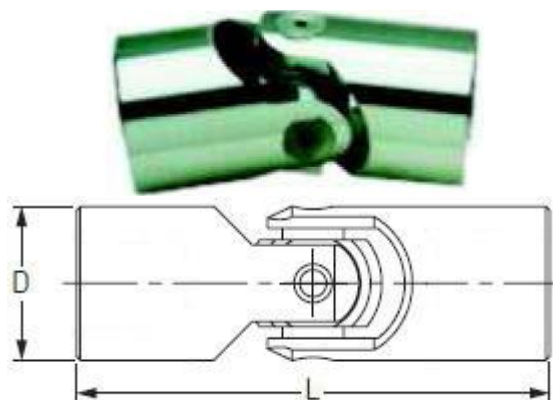

JEFTINIJA VARIJANTA krstova kardana

Φ DxL	EUR
22x55	4.00
24x61	4.00
27x75	6.00
30,2x106	7.00
32x76	7.00
32x107	8.00
35x106,5	9.00
38x105,8	14.00

FKL krstovi kardana

Φ DxL	dinara
20x47 (03.B1.00)	1233.00
22x55 (1.B1.00)	1233.00
24x61 (08.B1.00)	1264.00
27x75 (4.B1.00)	1495.00
27x79,1 (90.B1.00)	1773.00
27x84 (116.B1.00)	1773.00
30x83 (100.B1.00)	2003.00
30,2x106 (15.2001.00)	2543.00
32x76 (16.B1.00)	1541.00
32x82 (100.B2.00)	2003.00
32x107 (20.2001.00)	2852.00
34x90 (18.B1.00)	1851.00
35x106,5 (20.B1.00)	2081.00
38x105,8 (120.B1.00)	3238.00
48x126 (150.B10.00)	6012.00
52x133 (165.B1.00)	6629.00
57x152 (180.B4.00)	8015.00

ZGLOBOVI - SKF proizvodnje

Oznaka	L	D	M ₀	Cena
	mm	mm	Nm	EUR
A10	38	10	13.5	12.70
A13	45	13	26	12.72
A16	52	16	45	12.77
A20	62	20	88	12.77
A25	74	25	180	13.35
A32	86	32	405	15.21
A40	108	40	860	17.00
A45	120	45	1250	20.68
A50	132	50	1730	27.40
A63	166	63	3400	36.49

Napomena: zglobovi nemaju izbušene rupe sa čeonih strana i one se buše po potrebi

ZGLOBOVI - DUPLI - SKF proizvodnje

Oznaka	L	D	R	C	M ₀	Cena
	mm	mm	mm	mm	Nm	EUR
B16	77	16	26	25	45	18.26
B20	92	20	31	30	88	20.09
B25	110	25	37	36	180	21.26
B32	133	32	43	47	405	24.35
B40	164	40	54	56	860	33.44
B45	183	45	60	63	1250	39.56
B50	202	50	66	70	1730	47.47
B63	250	63	83	84	3400	54.77

Napomena: zglobovi nemaju izbušene rupe sa čeonih strana i one se buše po potrebi