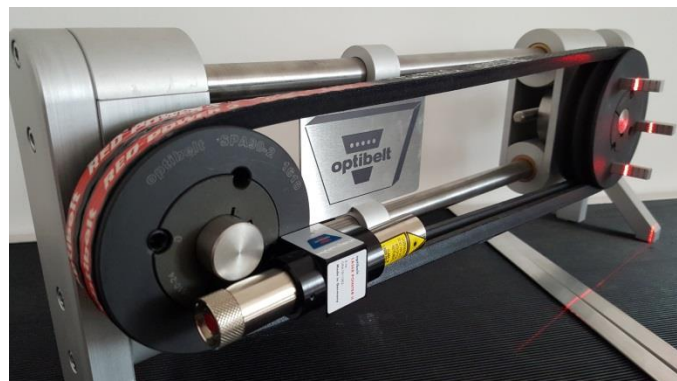

SKF mehanički radapciger za demontažu ležaja

SKF kombinovani set alata za montažu i demontažu ležaja

SKF kombinovani set hidrauličnih radapcigera

SKF mehanički radapciger za demontažu sa zadnje strane

SKF hidraulični radapciger za demontažu sa zadnje strane

SKF alat za montažu i demontažu hilzni i KM matica

SKF kalibrisani podmetači (shims)

SKF uređaj za podešavanje saosnosti vratila

SKF uređaj za kontrolu vibracija

SKF uređaj za podešavanje saosnosti remenica

OPTIBELT uređaj za podešavanje saosnosti remenica

OPTIBELT uređaj za proveru zategnutosti kaiša

OPTIBELT mehanički uređaj za proveru zategnutosti kaiša

Metar za merenje dužine klinastih kaiševa

SKF infracrveni termometri